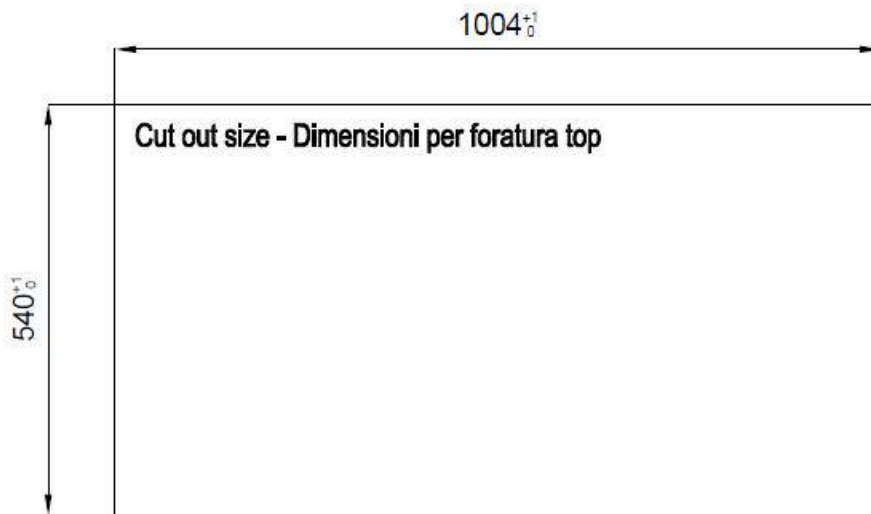

Lavello MILANO cod. 1017/055

FT

FTS