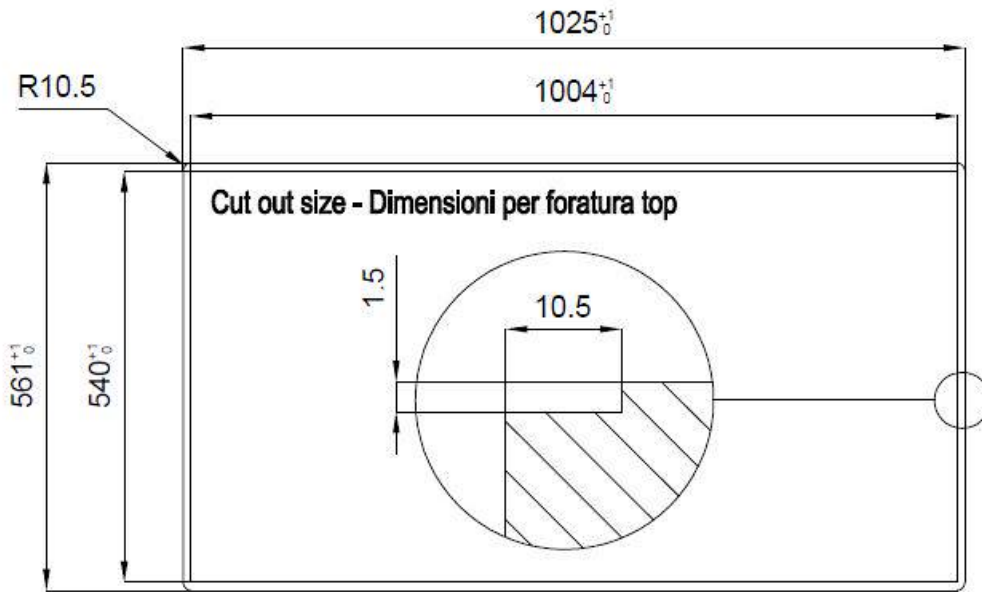

Lavello MILANO cod. 1017/055

FT