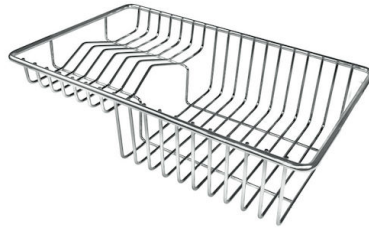

FOURNI

Vidange automatique Space Milano
8407 115

ACCESSOIRES OPTIONNELS

Grille Black
8100 600

Panier à vaisselle inox
8100 303
* uniquement en combinaison avec
l'accessoire 8644 101

Planche de découpe en noyer
8642 000

Planche de découpe Twin in HDPE
8644 101

Cuvette perforée en acier inoxydable
8151 000
* uniquement en combinaison avec
l'accessoire 8644 101

Kit râpes avec anneau de support et cuvette
8159 101
* uniquement en combinaison avec
l'accessoire 8644 101

Planche de découpe en verre
8631 300

LES APPARIEMENTS RECOMMANDÉS

Mitigeur FL
8521 000

Table de cuisson Foster Milano
7638 000